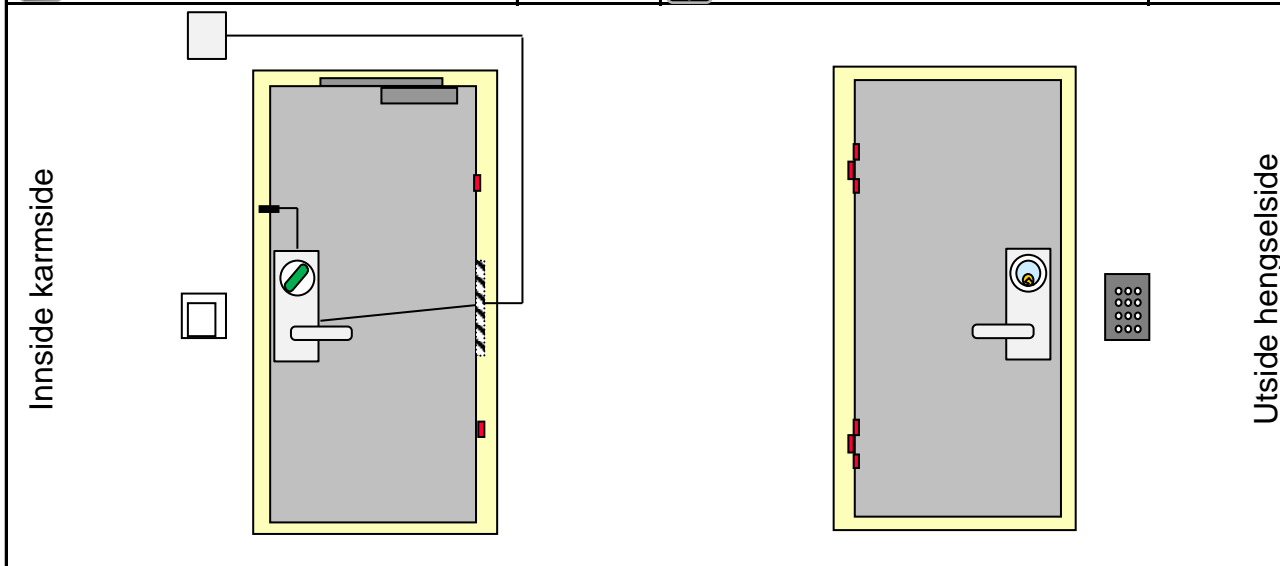

Innerdør med adgangskontroll

Dørfunksjoner			
	Elektronisk adgangssystem	<input checked="" type="checkbox"/>	
	Sylinder inngår i låssystem	<input checked="" type="checkbox"/>	
	Alarm- / signalkontakt	<input checked="" type="checkbox"/>	
	Dørautomatikk m/ impulsgeber	<input type="checkbox"/>	
	Tilrettelagt funksjonshemmede	<input type="checkbox"/>	
	Ledig / Opptatt- signal	<input type="checkbox"/>	
	FG-godkjent Beskyttelsesklasse	<input type="checkbox"/>	
	Brannør (selvlukkende)	<input type="checkbox"/>	
	Rømningsør	<input type="checkbox"/>	
	Tilbakerømning ivaretatt	<input type="checkbox"/>	
	Tidsbegrenset/fjernstyrt avlåsning	<input type="checkbox"/>	